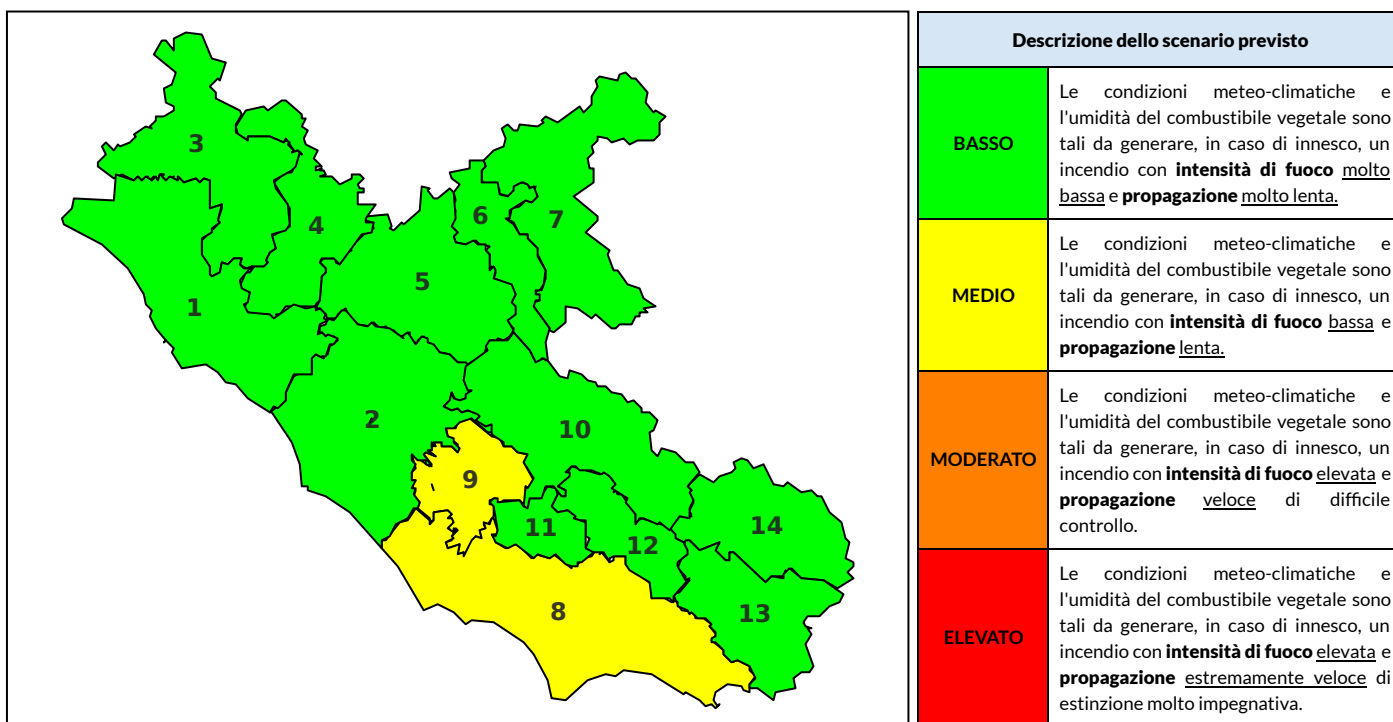

BOLLETTINO DI PERICOLOSITA' DA INCENDI BOSCHIVI

Previsioni per oggi 10-5-2022

Livello di pericolosità da incendio boschivo per Zona di Allerta AIB

Bollettino emesso nel periodo della campagna AIB Lazio sulla base del modello previsionale RISICOLazio, sviluppato in collaborazione con Fondazione CIMA, che fornisce un supporto per la valutazione della Pericolosità da incendio boschivo aggregata sulle Zone di Allerta AIB, approvate come parte integrante del Piano AIB Lazio 2020-2022 con DGR n° 270 del 15/05/2020. Il dettaglio della distribuzione dei Comuni nelle Zone AIB è consultabile al link https://protezionecivile.regione.lazio.it/zone_allerta_aib_comuni/. Le Norme Comportamentali per la popolazione sono consultabili al link https://protezionecivile.regione.lazio.it/norme_comportamentali_aib/.

Zona AIB	1	2	3	4	5	6	7	8	9	10	11	12	13	14
Livello Pericolosità	BASSO	BASSO	BASSO	BASSO	BASSO	BASSO	BASSO	MEDIO	MEDIO	BASSO	BASSO	BASSO	BASSO	BASSO

NOTE

BOLLETTINO DI PERICOLOSITA' DA INCENDI BOSCHIVI

Previsioni per domani 11-5-2022

Livello di pericolosità da incendio boschivo per Zona di Allerta AIB

Bollettino emesso nel periodo della campagna AIB Lazio sulla base del modello previsionale RISICOLazio, sviluppato in collaborazione con Fondazione CIMA, che fornisce un supporto per la valutazione della Pericolosità da incendio boschivo aggregata sulle Zone di Allerta AIB, approvate come parte integrante del Piano AIB Lazio 2020-2022 con DGR n° 270 del 15/05/2020. Il dettaglio della distribuzione dei Comuni nelle Zone AIB è consultabile al link https://protezionecivile.regione.lazio.it/zone_allerta_aib_comuni/. Le Norme Comportamentali per la popolazione sono consultabili al link https://protezionecivile.regione.lazio.it/norme_comportamentali_aib/.