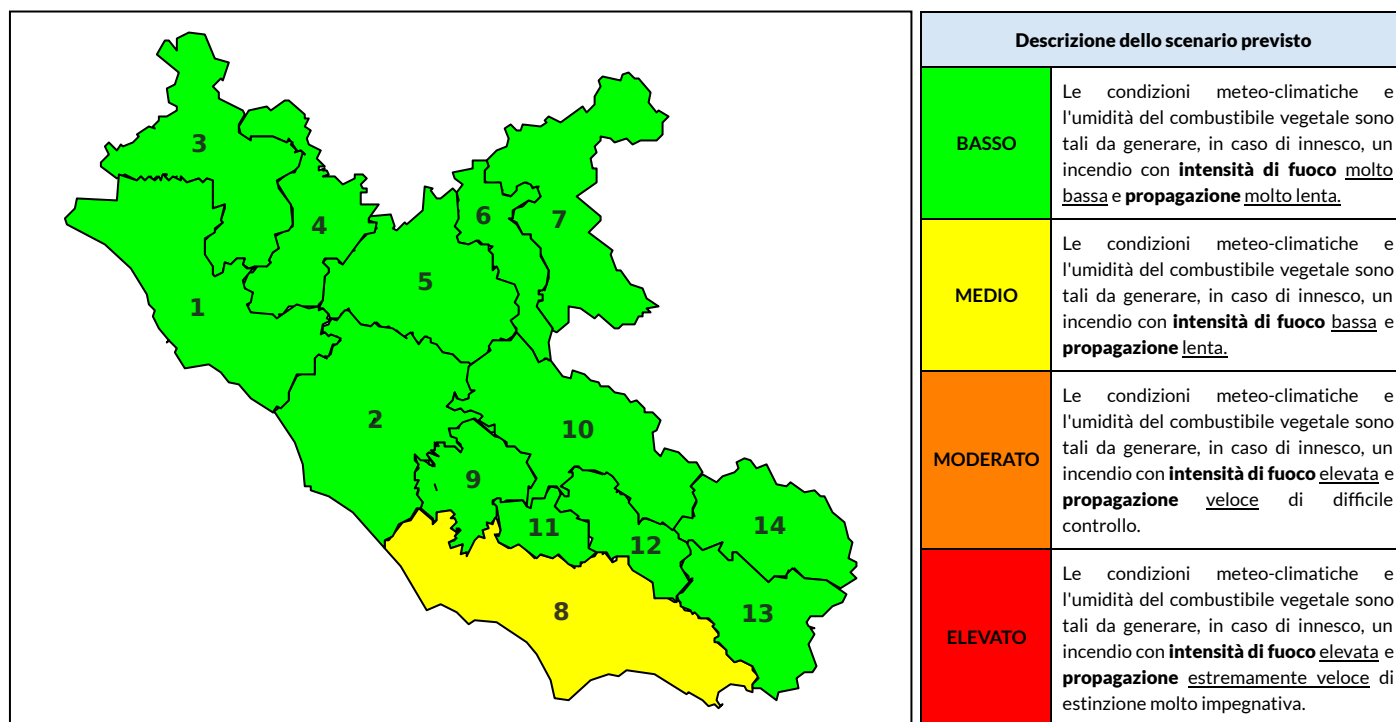

BOLLETTINO DI PERICOLOSITA' DA INCENDI BOSCHIVI

Previsioni per domani 11-5-2022

Livello di pericolosità da incendio boschivo per Zona di Allerta AIB

Bollettino emesso nel periodo della campagna AIB Lazio sulla base del modello previsionale RISICOLazio, sviluppato in collaborazione con Fondazione CIMA, che fornisce un supporto per la valutazione della Pericolosità da incendio boschivo aggregata sulle Zone di Allerta AIB, approvate come parte integrante del Piano AIB Lazio 2020-2022 con DGR n° 270 del 15/05/2020. Il dettaglio della distribuzione dei Comuni nelle Zone AIB è consultabile al link <https://protezionecivile.regione.lazio.it/zone_allerta_aib_comuni/>. Le Norme Comportamentali per la popolazione sono consultabili al link <https://protezionecivile.regione.lazio.it/norme_comportamentali_aib/>.

Zona AIB	1	2	3	4	5	6	7	8	9	10	11	12	13	14
Livello Pericolosità	BASSO	BASSO	BASSO	BASSO	BASSO	BASSO	BASSO	MEDIO	BASSO	BASSO	BASSO	BASSO	BASSO	BASSO